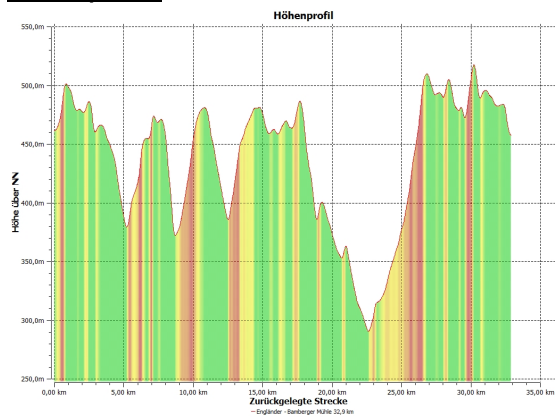

Höhenprofil:

Kartenmaterial © BKG, TK 1:25.000 www.bkg.bund.de · Software © MagicMaps GmbH www.magicmaps.de